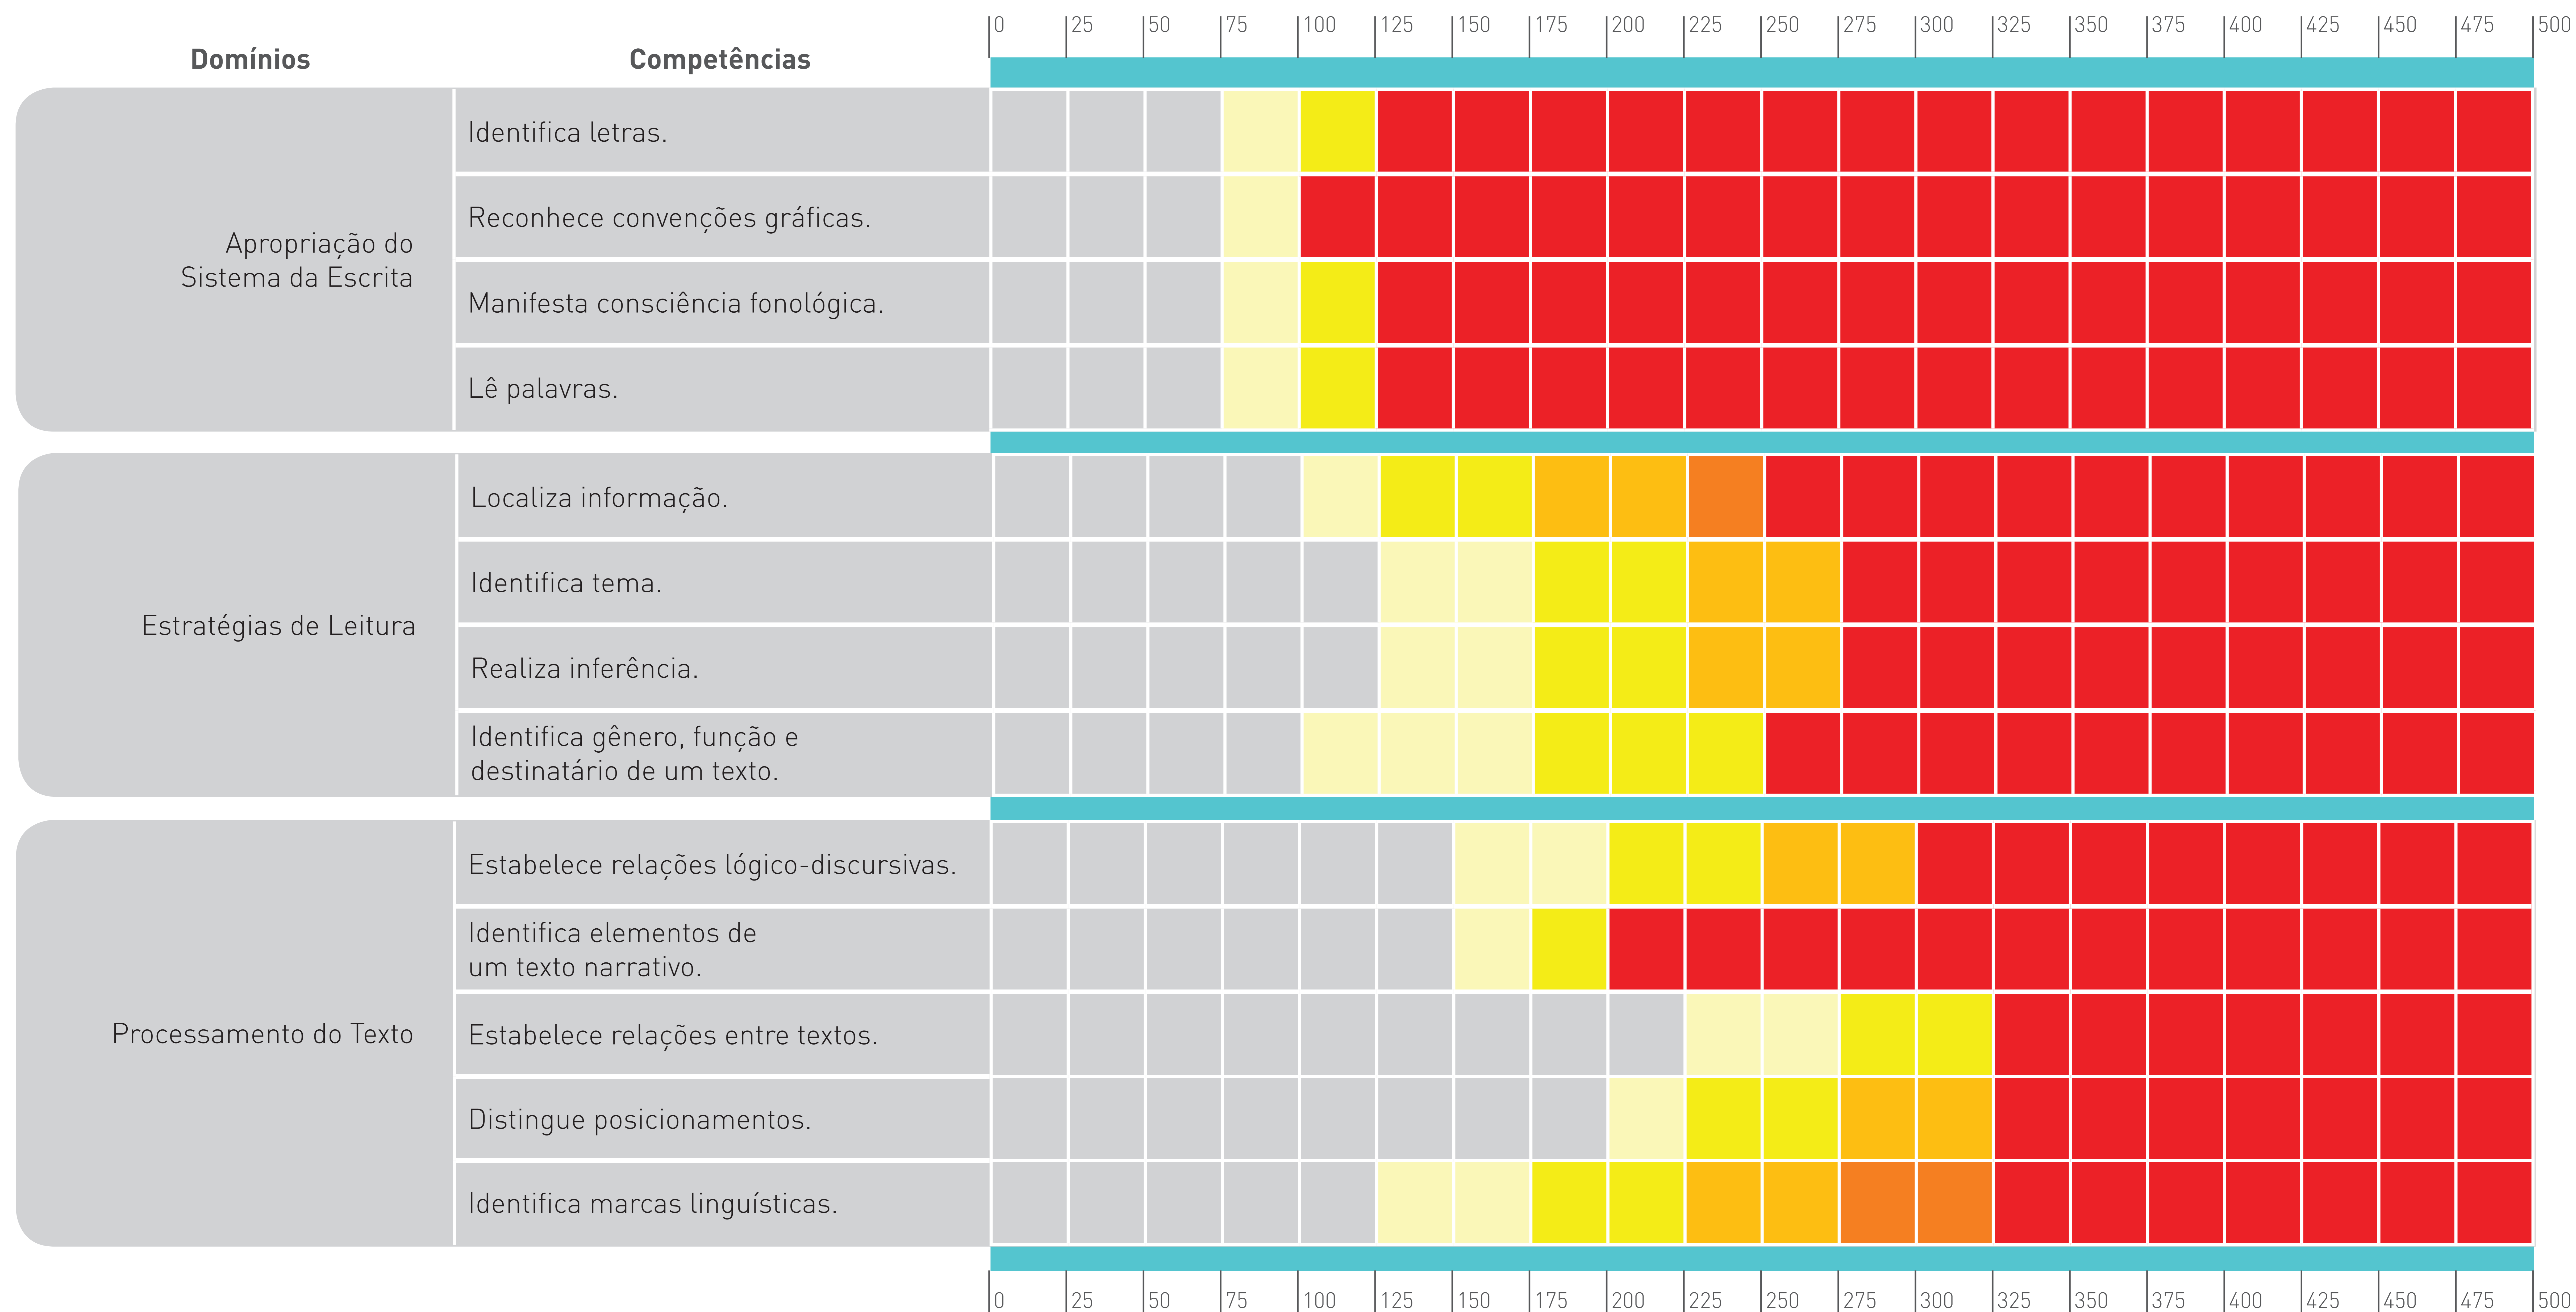

# ESCALA DE PROFICIÊNCIA EM LÍNGUA PORTUGUESA

## ESCALA DE PROFICIÊNCIA

A gradação das cores indica a complexidade da tarefa.