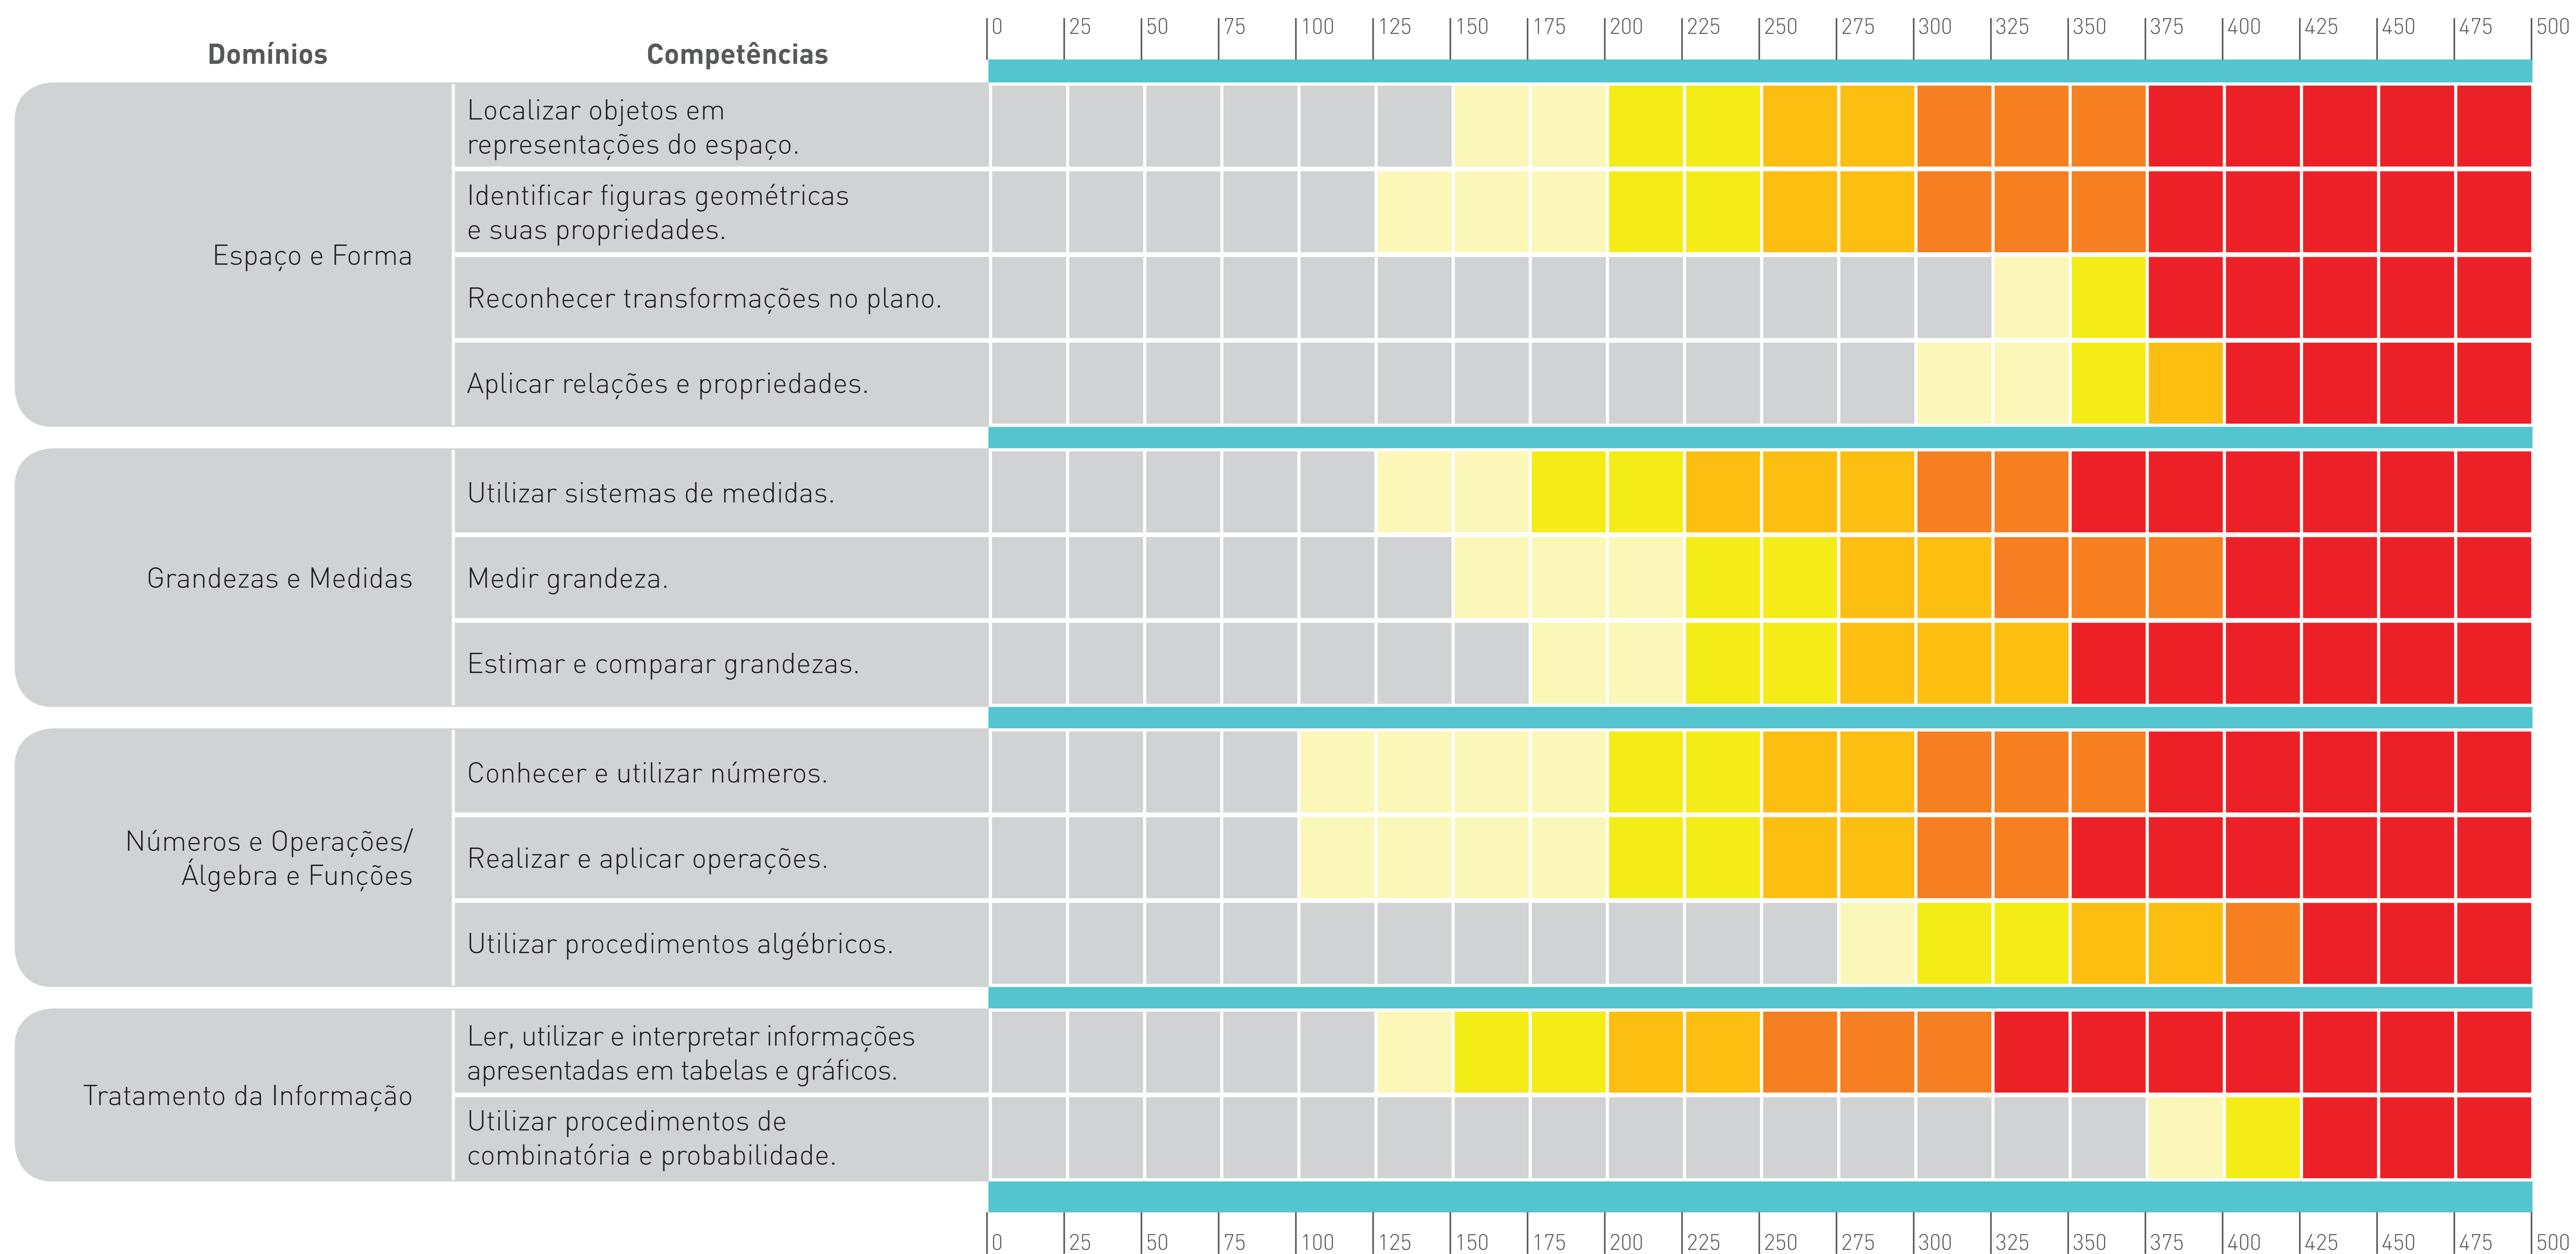

ESCALA DE PROFICIÊNCIA EM MATEMÁTICA

ESCALA DE PROFICIÊNCIA

A gradação das cores indica a complexidade da tarefa.